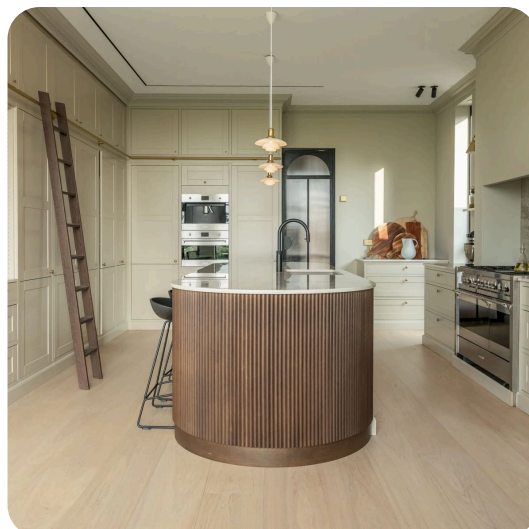

## LARVIK 3.0 XXL

Larvik er et moderne gulv i hærdet træ med børstet lakering. Den strålende nuance Powder White i kombination med sorteringen Select skaber et rent og harmonisk udtryk. Gulvet er fremstillet af FSC-certificeret europæisk egetræ og har en overflade med en børstet lakering, som giver et naturligt træudseende, der minder om oliebehandling, men er nemmere at rengøre og vedligeholde. Vi anbefaler børstet lakering til alle rum i hjemmet.